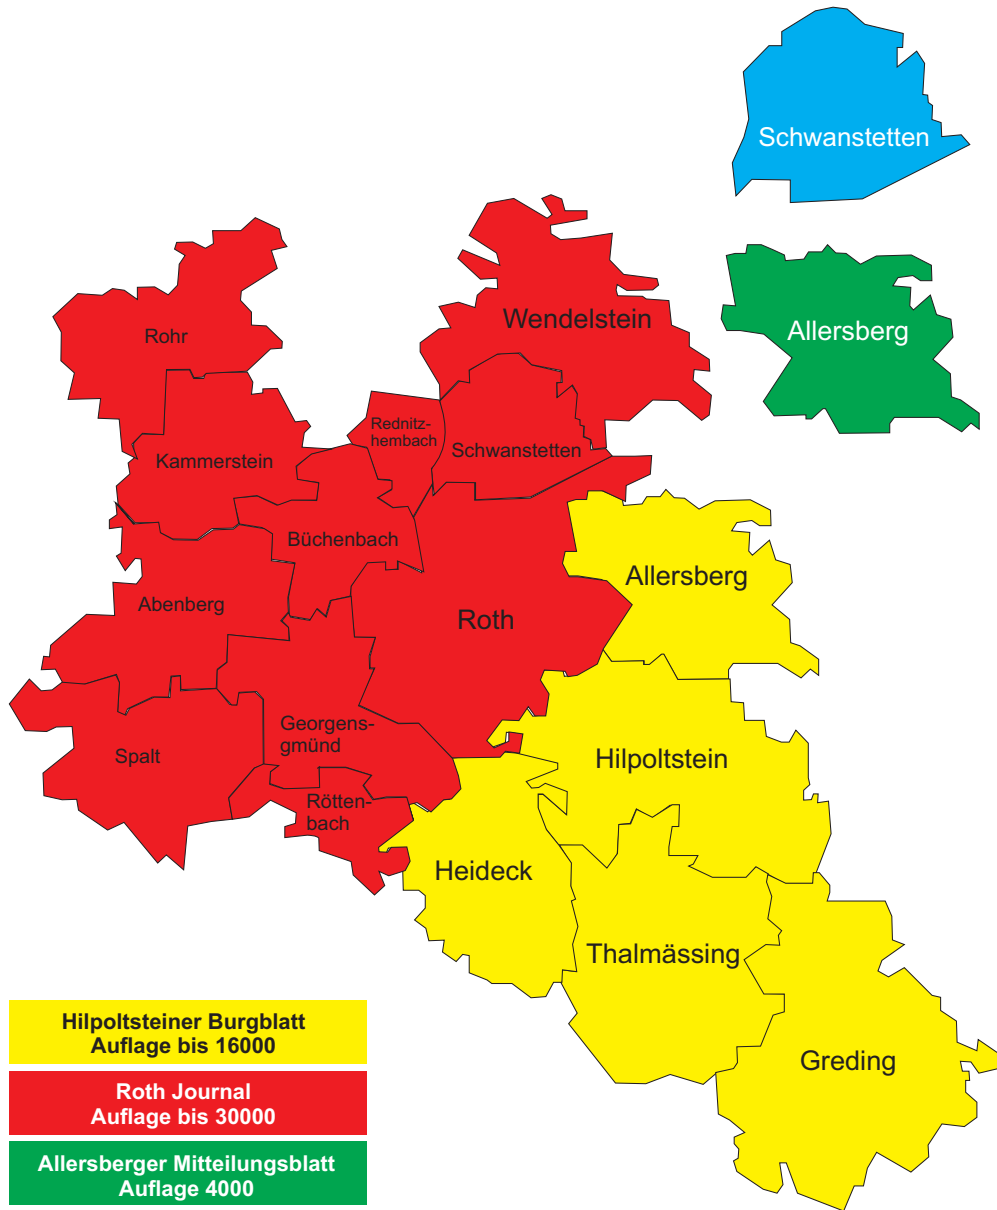

Unsere monatliche Verteilung nach Heften

Hilpoltsteiner Burgblatt
Auflage bis 16000

Roth Journal
Auflage bis 30000

Allersberger Mitteilungsblatt
Auflage 4000

BürgerInfo Schwanstetten
Auflage 4000